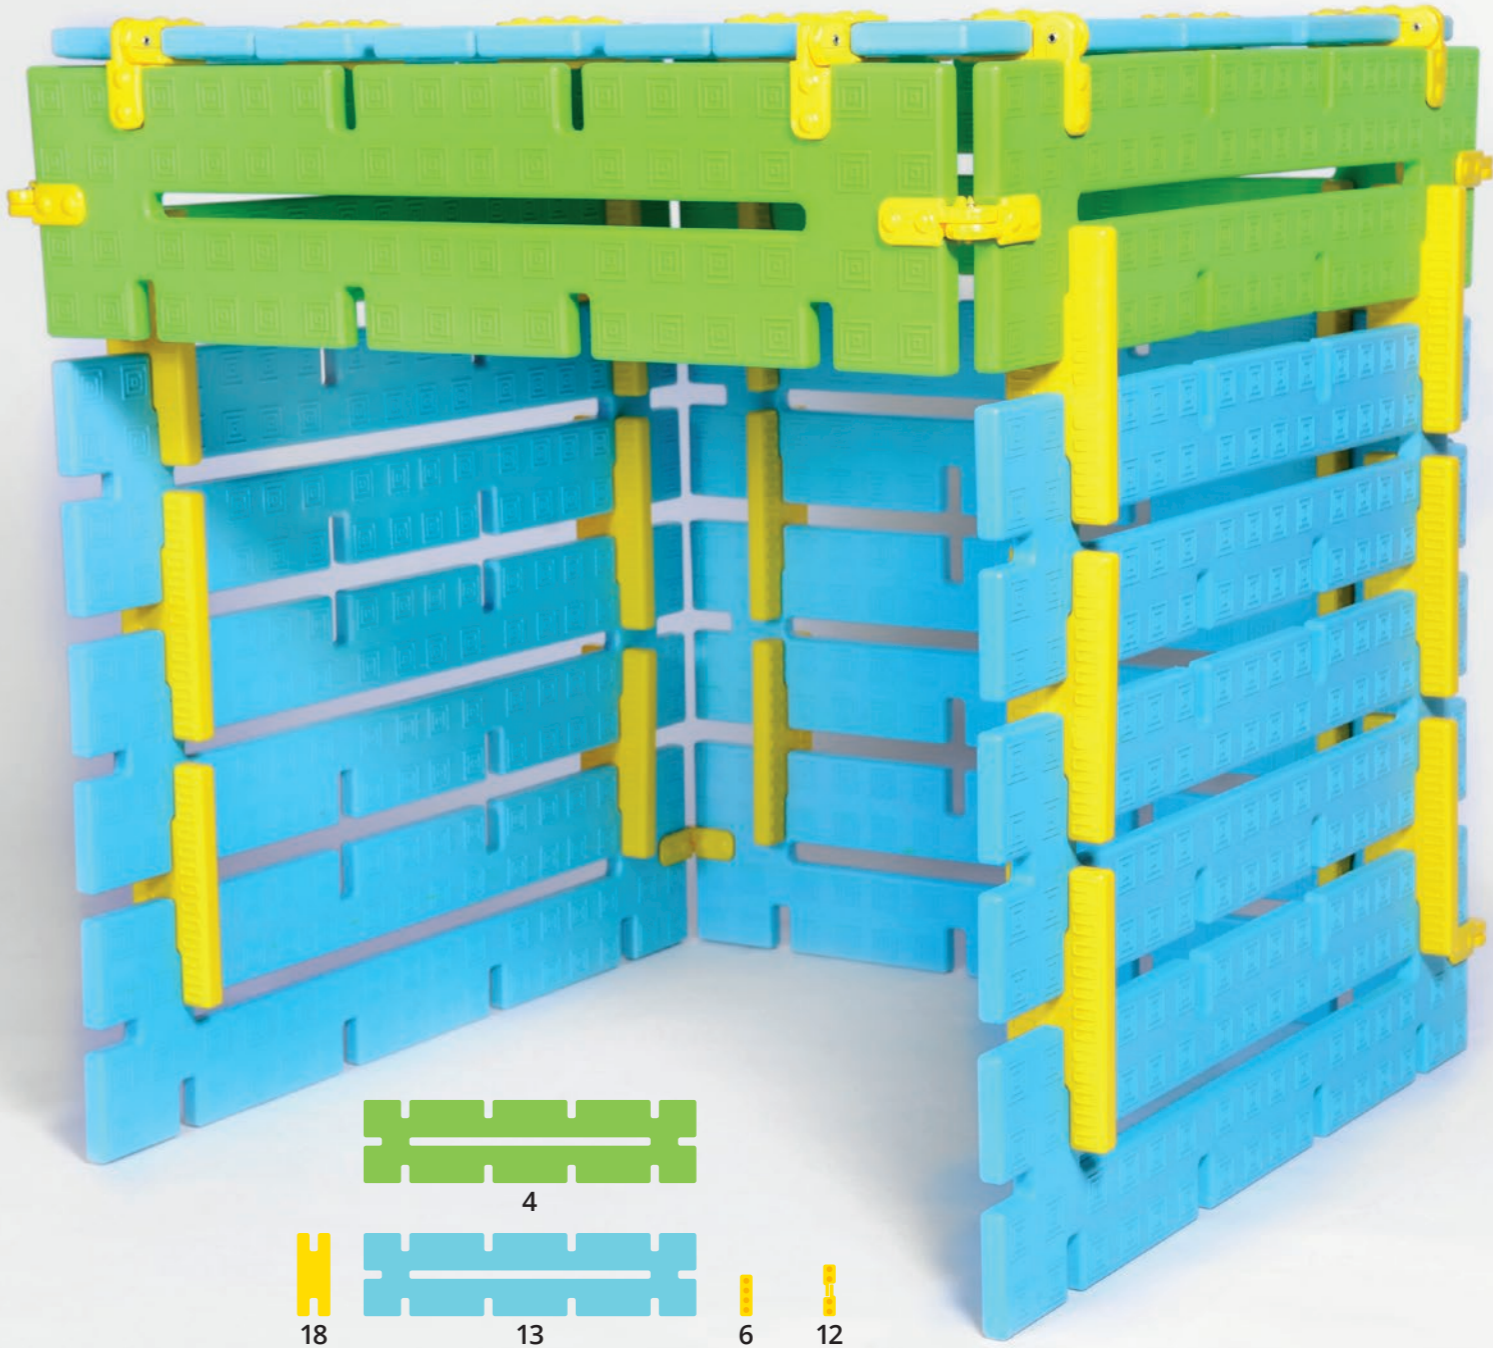

educational
advantage™

CONSTRUCTA

EA-602 - Constructa Den

76 Pieces

18
Large Connectors

24 Connectors
16 Flexi Connectors

- GB** Retain this packaging for future reference.
- CZ** Uschovejte tento obal pro budoucí použití.
- DE** Bewahren Sie diese Bedienungsanleitung zum späteren Nachlesen auf.
- ES** Conserve este envase para futuras consultas.
- FI** Säilytä tämä pakkaus tulevaa tarvetta varten.
- FR** Conservez cet emballage pour référence ultérieure.
- IT** Conservare questa confezione come riferimento futuro.
- PL** Należy zachować opakowanie do późniejszego użytku.
- PT** Guarde esta embalagem para consulta futura.
- RU** Сохраните эту упаковку для дальнейшего использования.
- SE** Behåll denna förpackning för framtida referens.

Boat

4
12 14 24 16

Den

4
18 13 6 12

Hideaway

House